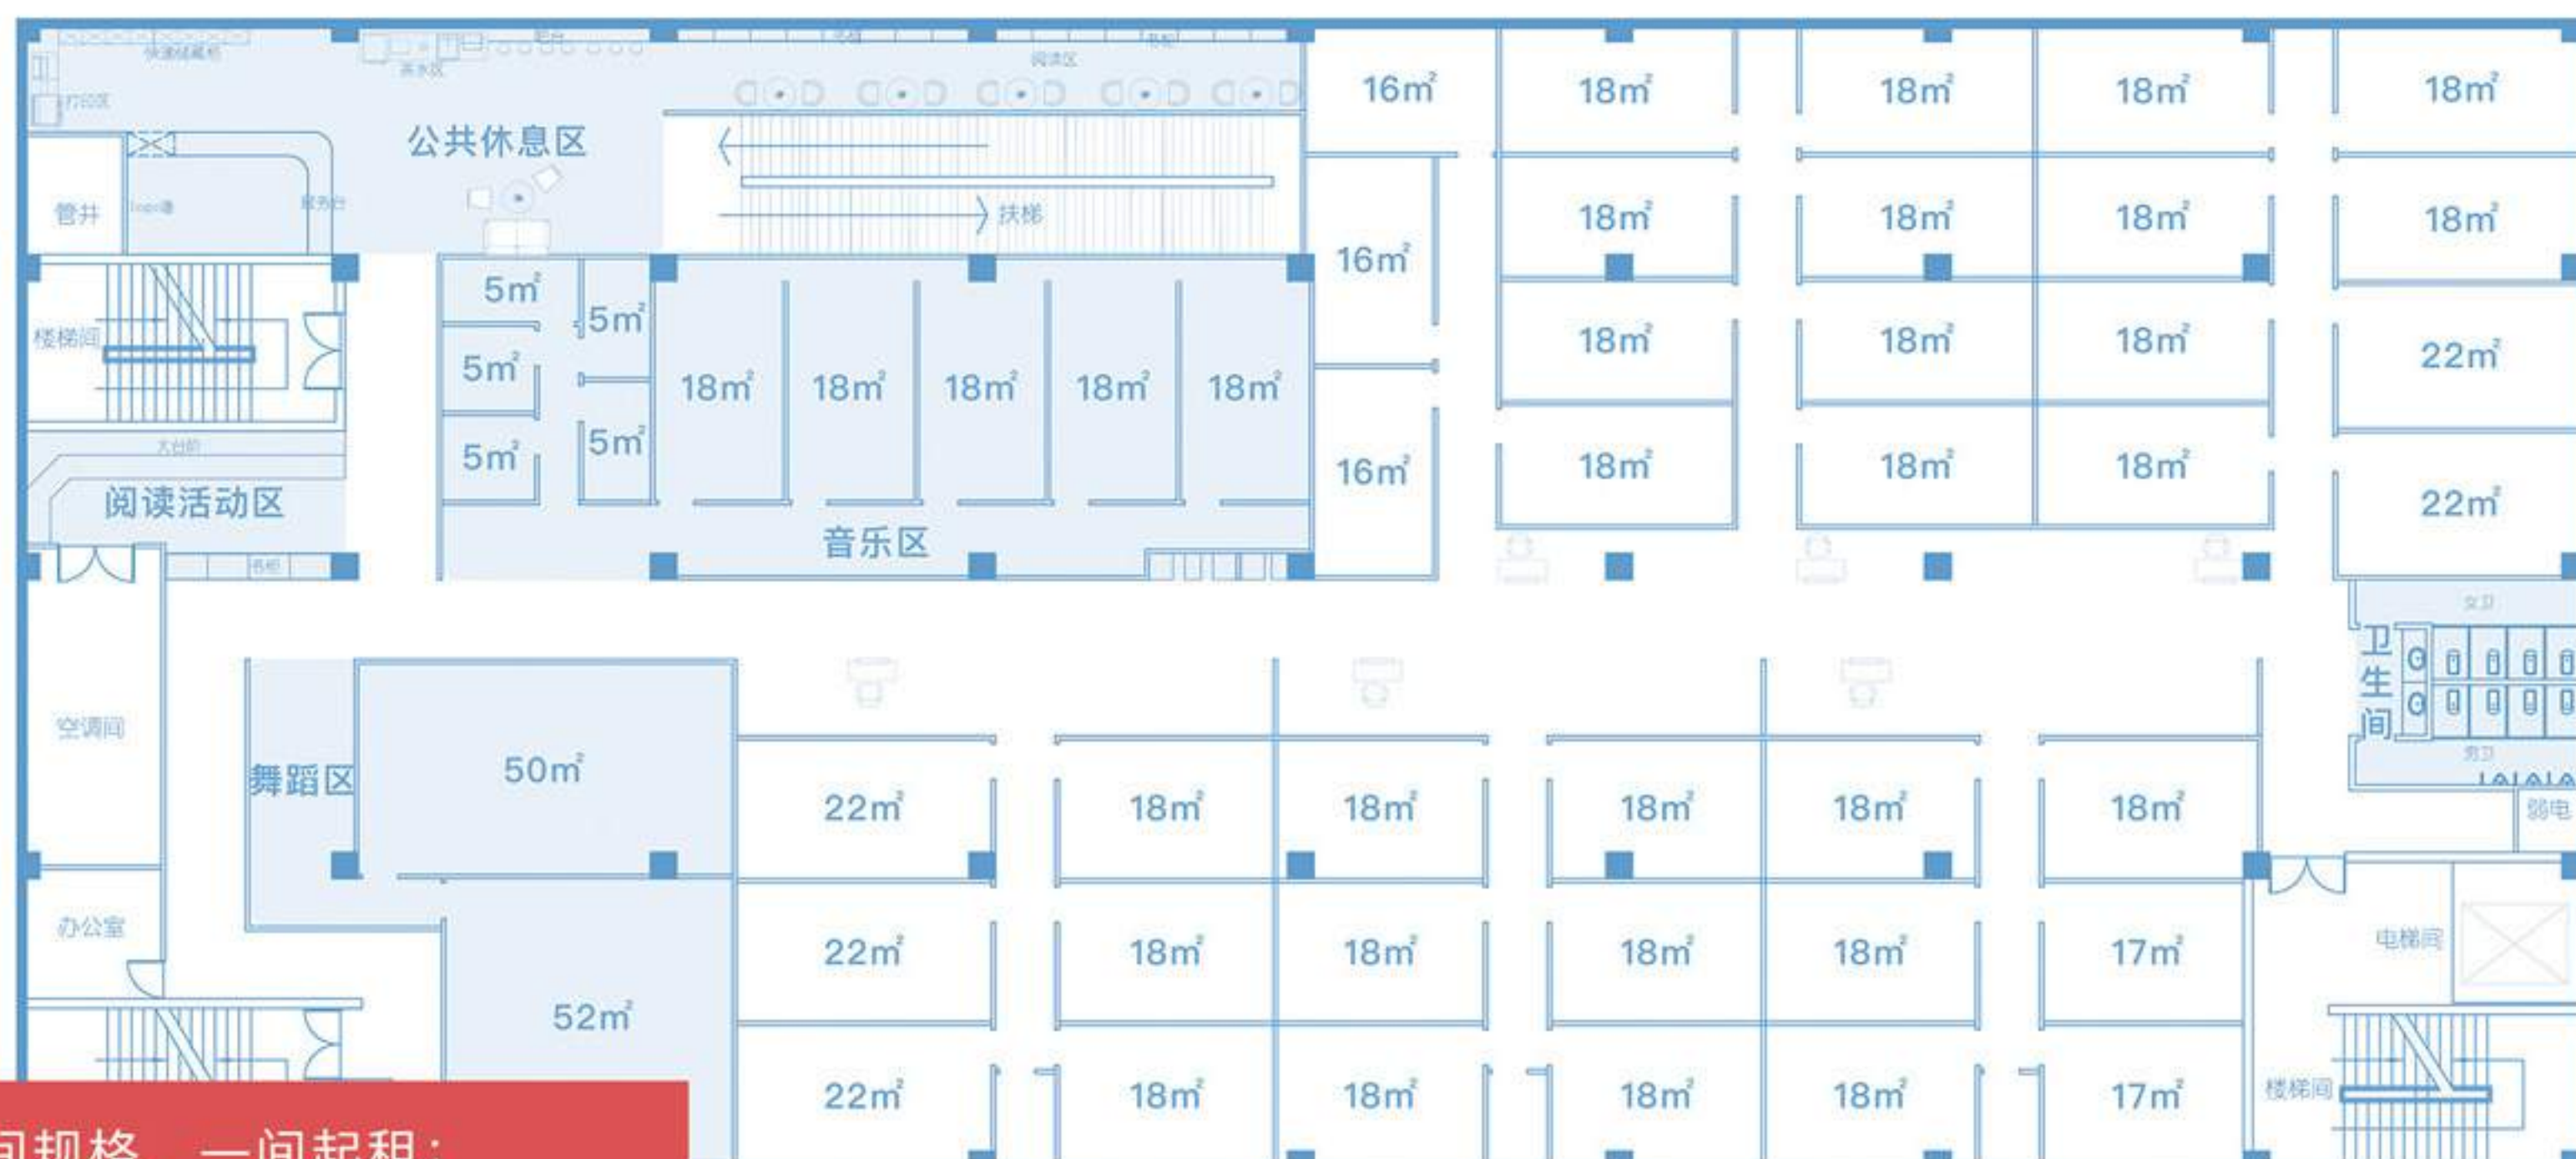

大兴区旧宫芳源里 6 号楼

5-50m²多种空间规格，一间起租；
独立前台，半开放式经营；
200平米超大共享休息区，提供优质服务；
49间精装教室诚邀您入驻。

-目标客群-

0-12岁
儿童

设计风格

以白色+原木色为基础进行室内空间的设计，辅以黄、蓝、红等高纯度色彩的点缀，打造出富有想象力的儿童活动场所。

在设计时充分考虑到儿童好动的特性，为空间打造出充足、安全、舒适的活动及休息空间。

成功
案例